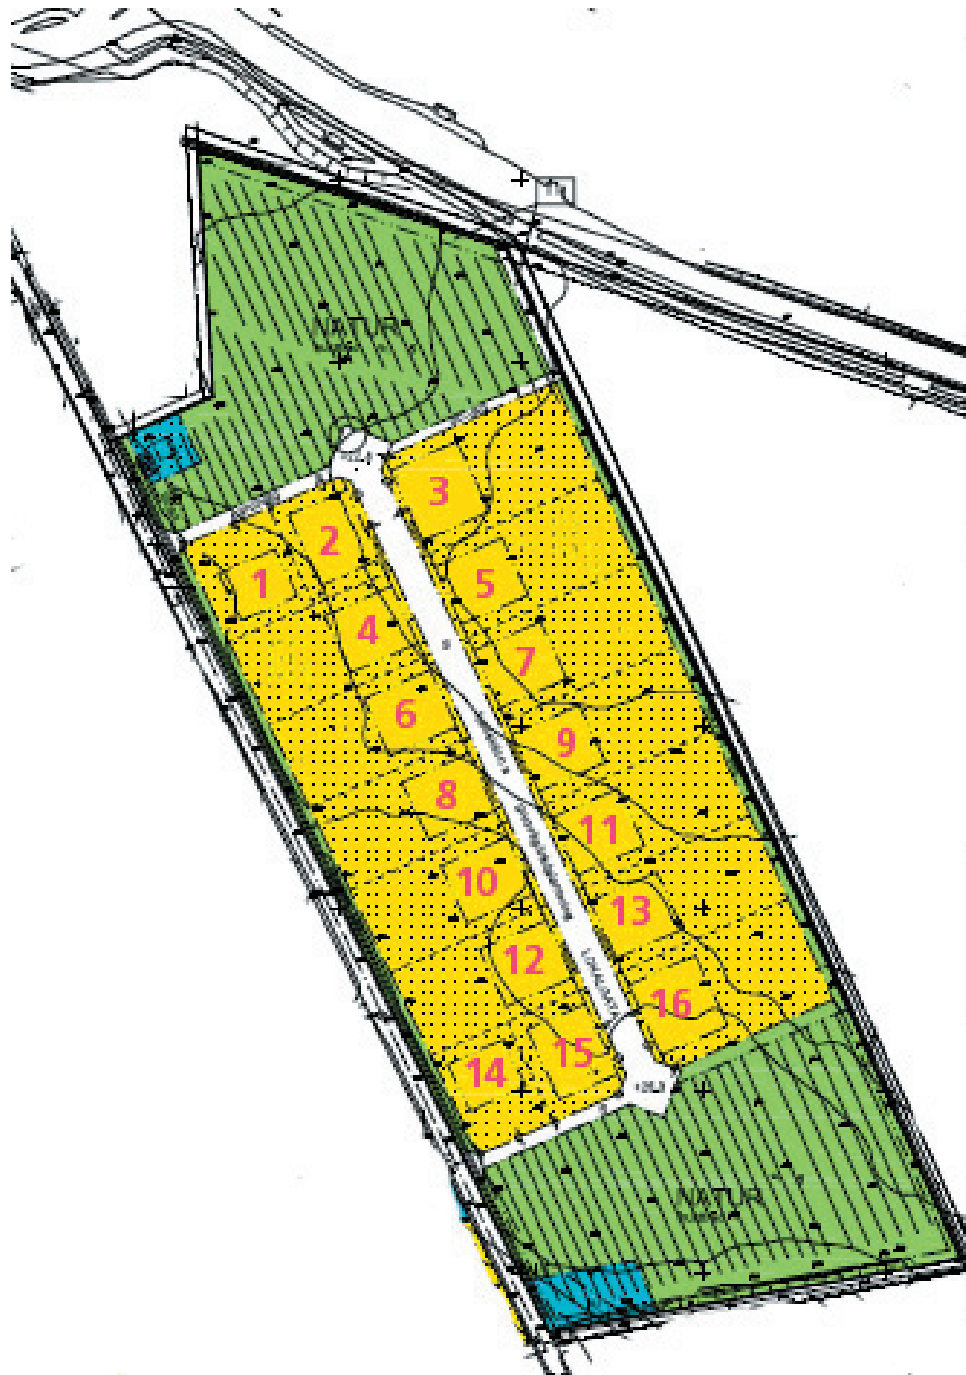

POMONABACKEN

Säljfakta - Pomonabacken i Rörum

TOMTINDELNING

Tomtkarta baserad på den antagna detaljplanen. Tomtgränserna anges med streckade linjer. Den byggbara ytan på tomten anges som ett gult fält (där tomtens nummer också anges).