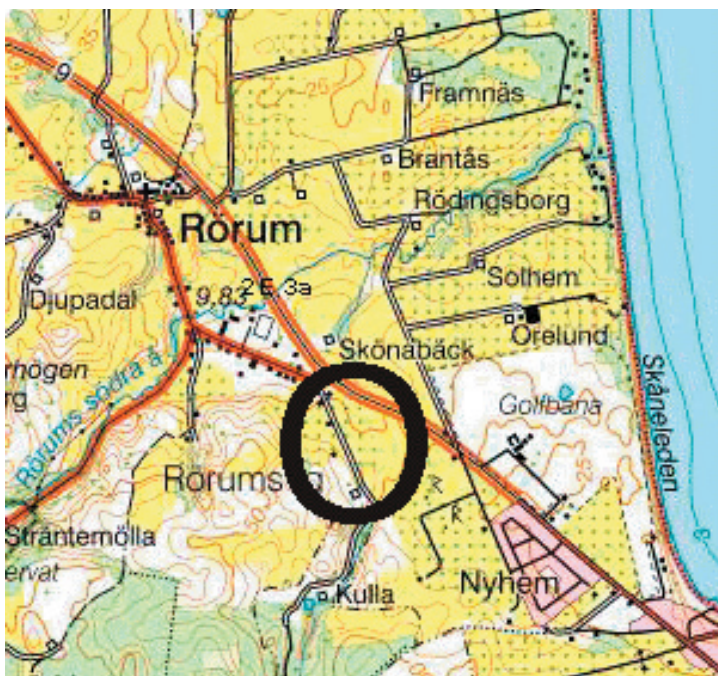

POMONABACKEN

Hitta hit

Från Simrishamn

Kör norrut väg 9 mot Kristianstad. När du passerat Lilla Viks golfbana, ta vänster mot Rörum och omedelbart efter vänstersvängen, ta första avtagsvägen till vänster. Infart på området efter första huset på vänster hand.

Från Malmö

Kör väg 11 österut mot Simrishamn, i Gärsnäs ta vänster mot Rörum. I Rörum kör höger mot Simrishamn. Precis innan du kommer fram till väg 9 (när du ser Gunilla Manns tre gula flaggor invid vägkanten på höger sida), ta höger upp på Kullavägen. Infart på området efter första huset på vänster hand.

Från Ystad

Kör väg 9 österut mot Simrishamn. I Hammenhög tar du vänster mot Gärsnäs, där du kör över järnvägen och fortsätter rakt fram mot rondellen, tar vänster mot Malmö och svänger direkt höger mot Rörum. I Rörum kör höger mot Simrishamn. Precis innan du kommer fram till väg 9 (när du ser Gunilla Manns tre gula flaggor invid vägkanten på höger sida), ta höger upp på Kullavägen. Infart på området efter första huset på vänster hand.

Maj-Britt Malmquist

Gaffelgården, Gaffelgränd 16, 271 42 Ystad
epost info@pomonabacken.se